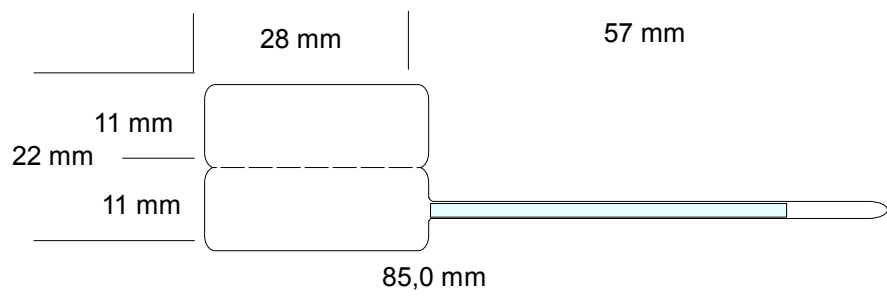

FORMATI DI ETICHETTE PRONTA CONSEGNA

Nota:- Il verso di uscita per tutte le etichette tipo S può essere con etichetta a destra o a sinistra.
 - **Spadino trasparente con parte non adesiva.**

S231168V

S231185V