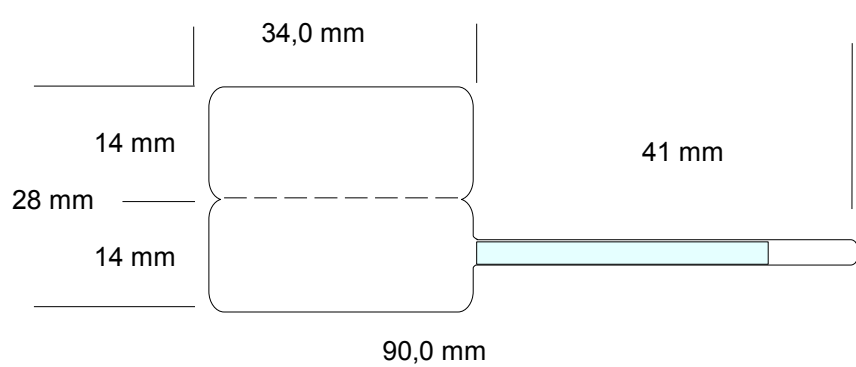

FORMATI DI ETICHETTE PRONTA CONSEGNA

Nota:- Il verso di uscita per tutte le etichette tipo S può essere con etichetta a destra o a sinistra.
- **Spadino trasparente con parte non adesiva.**

S231168V

S281185V

S351185V

S341475V

S261056V