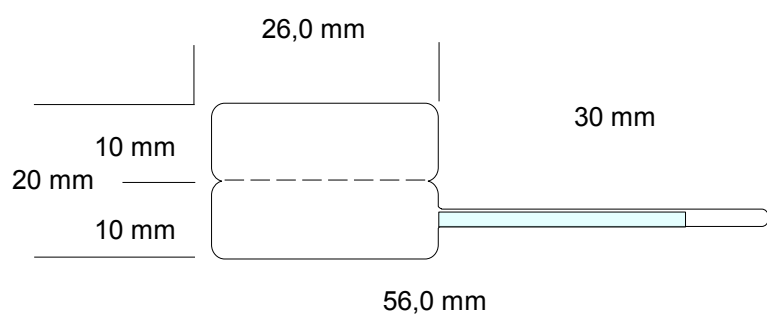

FORMATI DI ETICHETTE PRONTA CONSEGNA

Nota:- Il verso di uscita per tutte le etichette tipo S può essere con etichetta a destra o a sinistra.
 - **Spadino trasparente con parte non adesiva.**

S231168V

S231185V

S281185V

S351185V

S451190V

S341475V

S261056V

S352090V