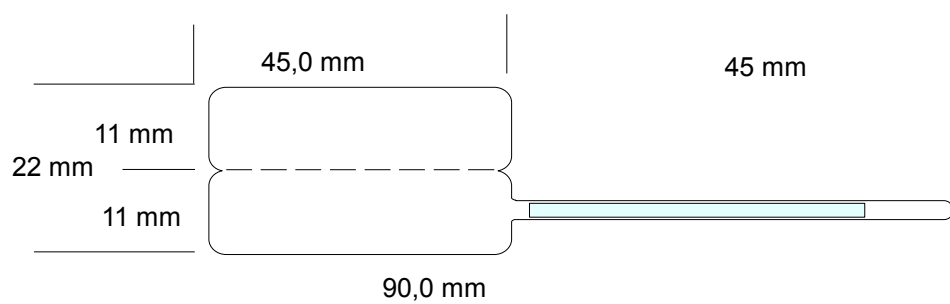

FORMATI DI ETICHETTE PRONTA CONSEGNA

Nota:- Il verso di uscita per tutte le etichette tipo S può essere con etichetta a destra o a sinistra.
- **Spadino trasparente con parte non adesiva.**

S231168V

S281185V

S351185V

S451190V

S341475V

S261056V