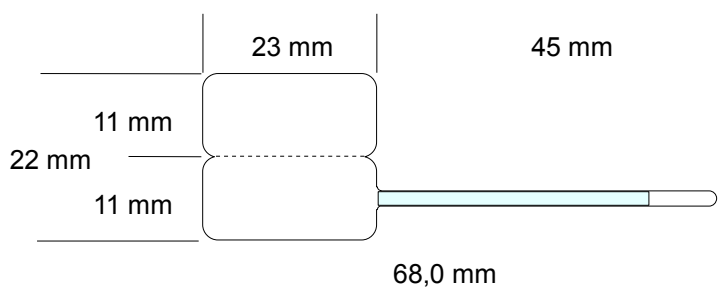

FORMATI DI ETICHETTE PRONTA CONSEGNA

Nota:- Il verso di uscita per tutte le etichette tipo S può essere con etichetta a destra o a sinistra.
 - **Spadino trasparente con parte non adesiva.**

S231168V

S231185V