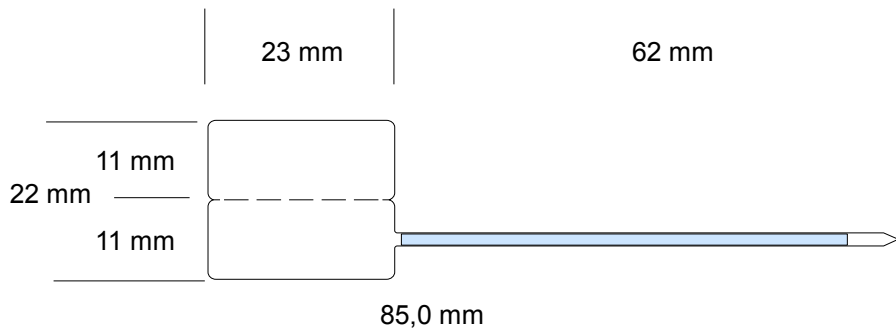

FORMATI DI ETICHETTE PRONTA CONSEGNA

Nota:- Il verso di uscita per tutte le etichette tipo S può essere con etichetta a destra o a sinistra.
 - **Spadino trasparente con parte non adesiva.**

S231168V

S231185V