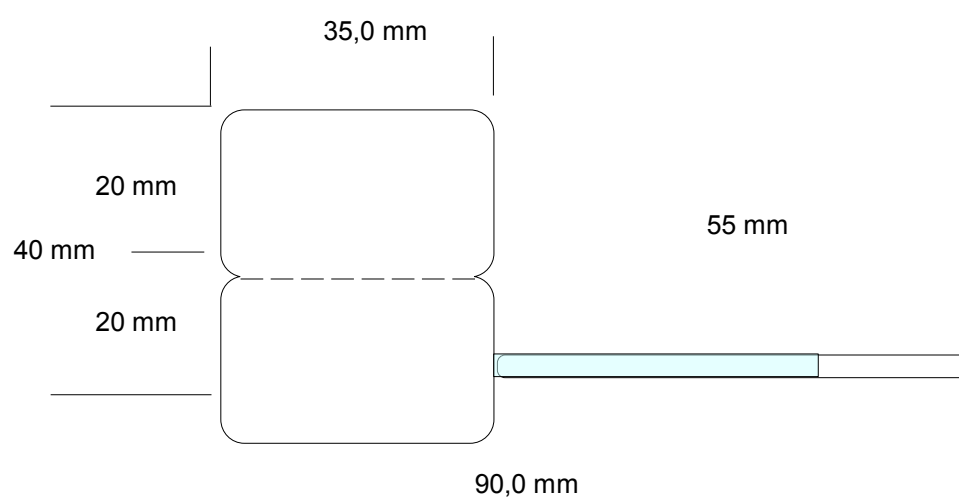

FORMATI DI ETICHETTE PRONTA CONSEGNA

Nota:- Il verso di uscita per tutte le etichette tipo S può essere con etichetta a destra o a sinistra.
- **Spadino trasparente con parte non adesiva.**

S231168V

S281185V

S351185V

S341475V

S261056V

S352090V