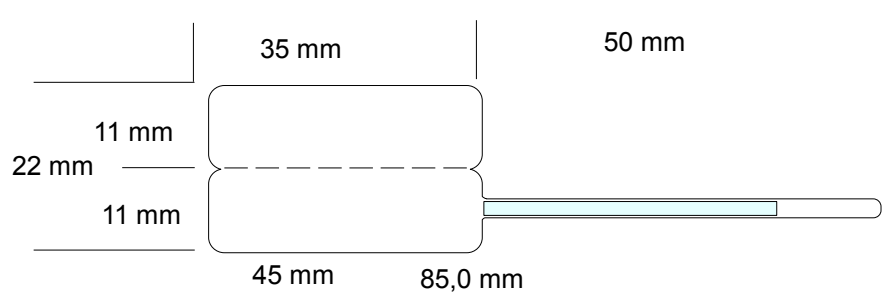

FORMATI DI ETICHETTE PRONTA CONSEGNA

Nota:- Il verso di uscita per tutte le etichette tipo S può essere con etichetta a destra o a sinistra.
- **Spadino trasparente con parte non adesiva.**

S231168V

S281185V

S351185V

S341475V

S261056V