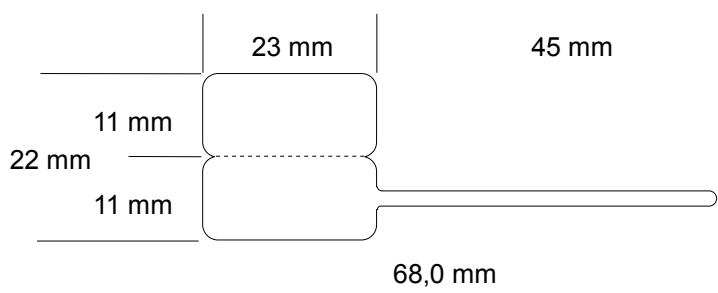

FORMATI DI ETICHETTE SPADINO TIPO WHITE V

Nota:- Il verso di uscita per tutte le etichette tipo S può essere con etichetta a destra o a sinistra.
 - **Spadino trasparente con parte non adesiva.**

WTS231168V