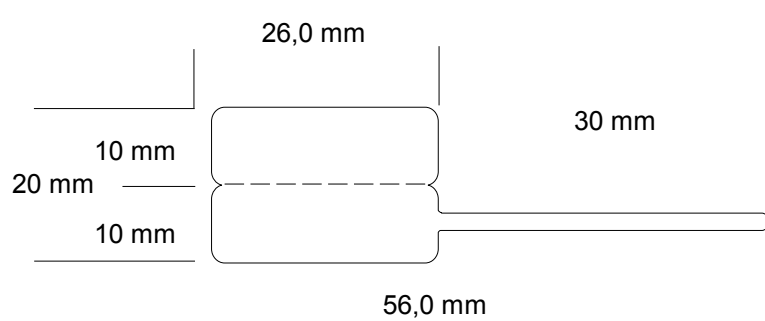

WTS261056V