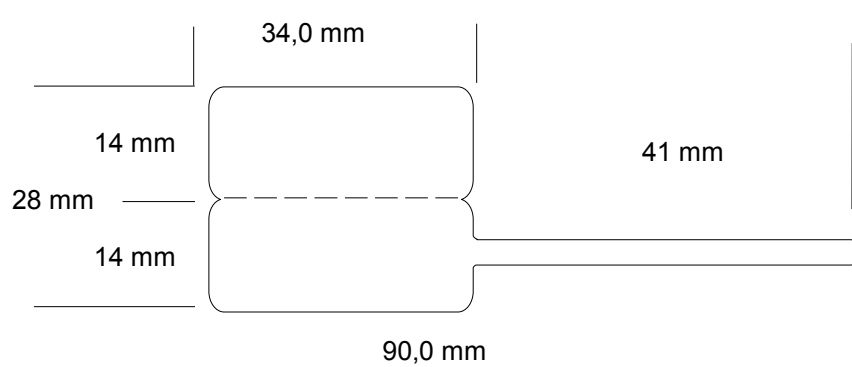

WTS341475V