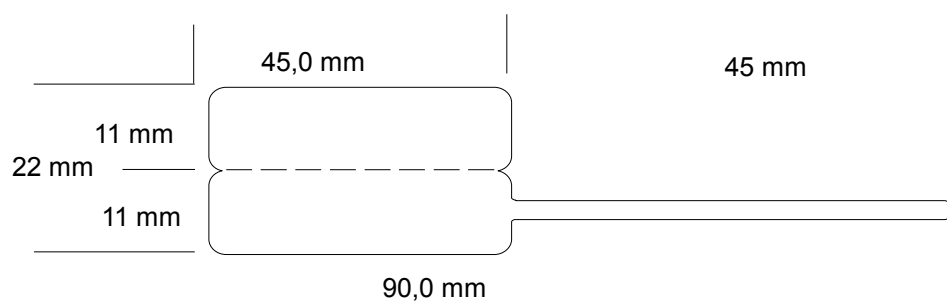

WTS451190V