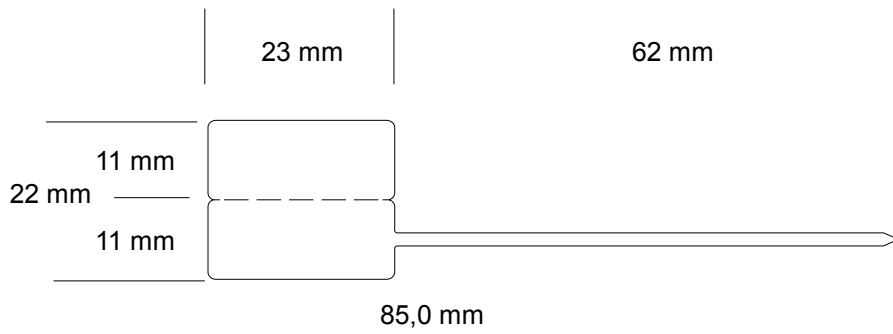

FORMATI DI ETICHETTE SPADINO TIPO WHITE V

Nota:- Il verso di uscita per tutte le etichette tipo S può essere con etichetta a destra o a sinistra.
 - **Spadino trasparente con parte non adesiva.**

WTS231168V