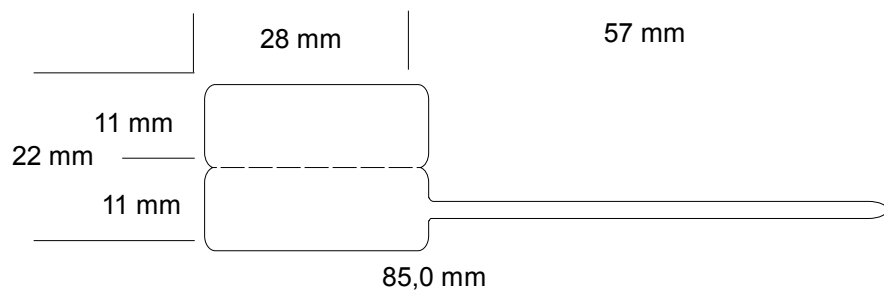

WTS281185V