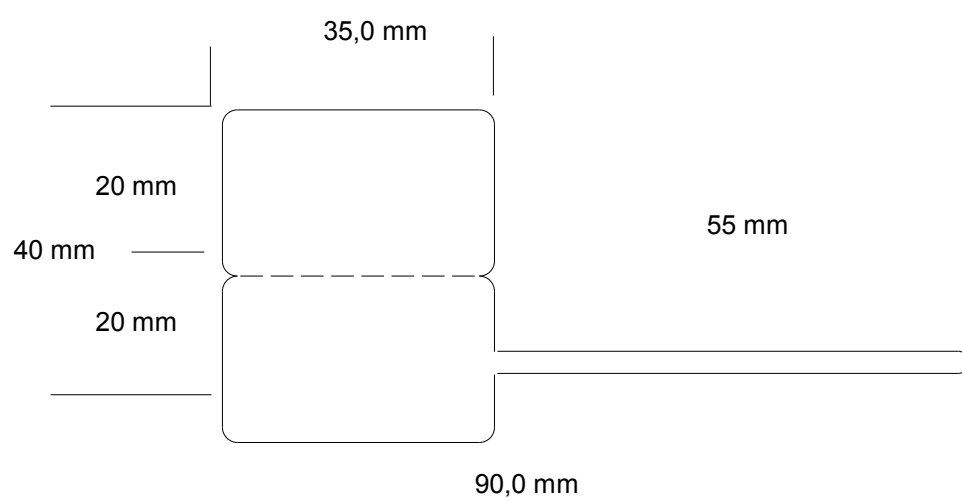

WTS352090V