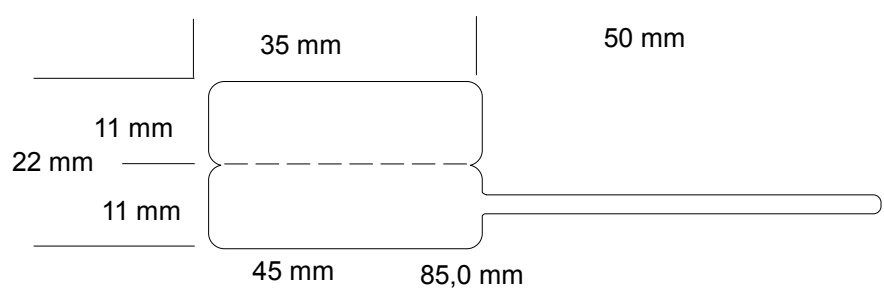

WTS351185V